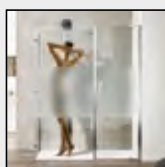

Lavorazioni speciali

SERIGRAFIA 1