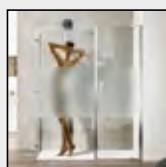

Lavorazioni speciali

SERIGRAFIA 1