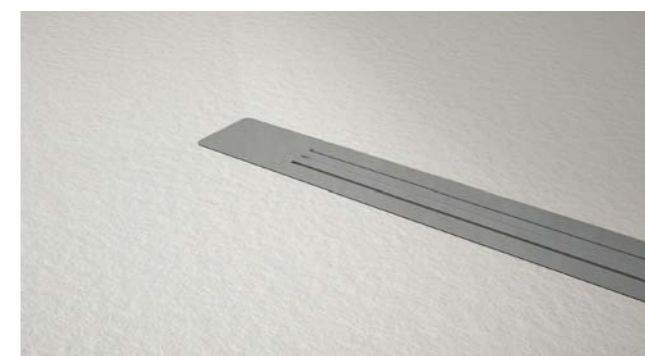

DIMENSIONI PIATTI DOCCIA • SHOWER TRAY DIMENSIONS • DIMENSIONS RECEVEURS DE DOUCHE

Copripiletta in acciaio inox spazzolato
Waste cover in brushed stainless steel
Cache-bonde en acier inoxydable brossé