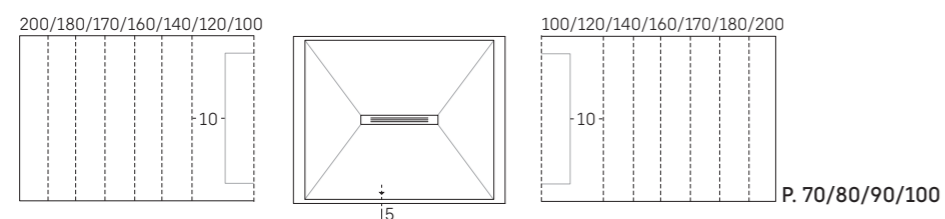

DIMENSIONI PIATTI DOCCIA • SHOWER TRAY DIMENSIONS • DIMENSIONS RECEVEURS DE DOUCHE

Copripiletta in acciaio inox spazzolato
Waste cover in brushed stainless steel
Cache-bonde en acier inoxydable brossé