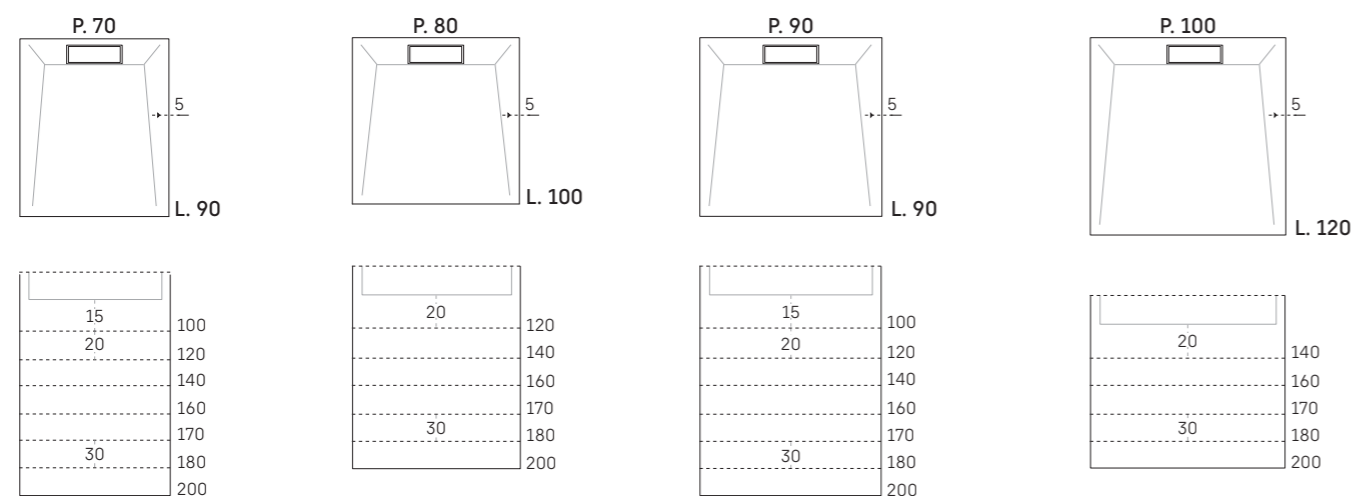

# Virgo

Piatto doccia disponibile per installazioni a filo pavimento h 0 cm o appoggio h 3,5 cm  
Shower tray available in floor level h 0 cm or freestanding h 3,5 cm installations  
Receveur de douche disponible pour les installations à ras du sol h 0 cm or à poser h 3,5 cm

DIMENSIONI PIATTI DOCCIA • SHOWER TRAY DIMENSIONS • DIMENSIONS RECEVEURS DE DOUCHE

FINITURE • FINISHES • FINITIONS

Disponibili colori mazzetta Ideagroup e RAL opachi.  
Available in Ideagroup's matt colour chart and matt RAL.  
Disponible couleurs mate echantillonage Ideagroup et RAL mates.