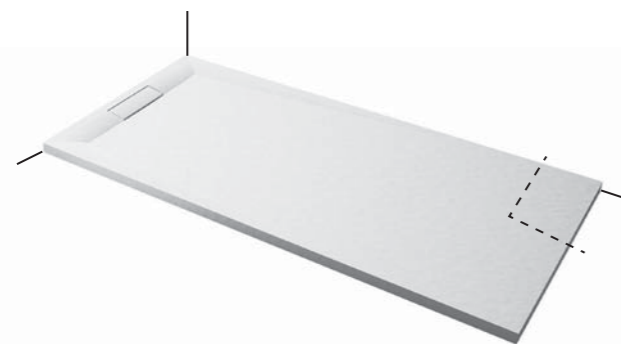

DIMENSIONI PIATTI DOCCIA • SHOWER TRAY DIMENSIONS • DIMENSIONS RECEVEURS DE DOUCHE

FINITURE • FINISHES • FINITIONS

Disponibili colori mazzetta Ideagroup e RAL opachi.  
Available in Ideagroup's matt colour chart and matt RAL.  
Disponible couleurs mate echantillonage Ideagroup et RAL mates.

LAVORAZIONI SU MISURA PER VIRGO • MADE TO MEASURE VIRGO • VIRGO SUR MESURE

**Taglio obliquo**  
Oblique cut  
Découpe en biais

**Esecuzione a cm**  
Customized length  
Usinage au centimètre près

**Taglio squadrato**  
Square cutouts  
Découpe carrée

**Taglio arrotondato**  
Rounded cutouts  
Découpe arrondie

OGNI AMBIENTE PRESENTA  
ELEMENTI DISTINTIVI.  
PRESERVARLI ATTRAVERSO  
LAVORAZIONI SU MISURA  
DIVENTA UNO DEI PUNTI  
DI FORZA DI VIRGO.

EN • NO BATHROOM IS LIKE  
ANOTHER. OUR CUSTOM-CUT,  
MADE-TO-MEASURE VIRGO  
SHOWER TRAYS PERFECTLY ADAPT  
TO ALL SPACE REQUIREMENT.