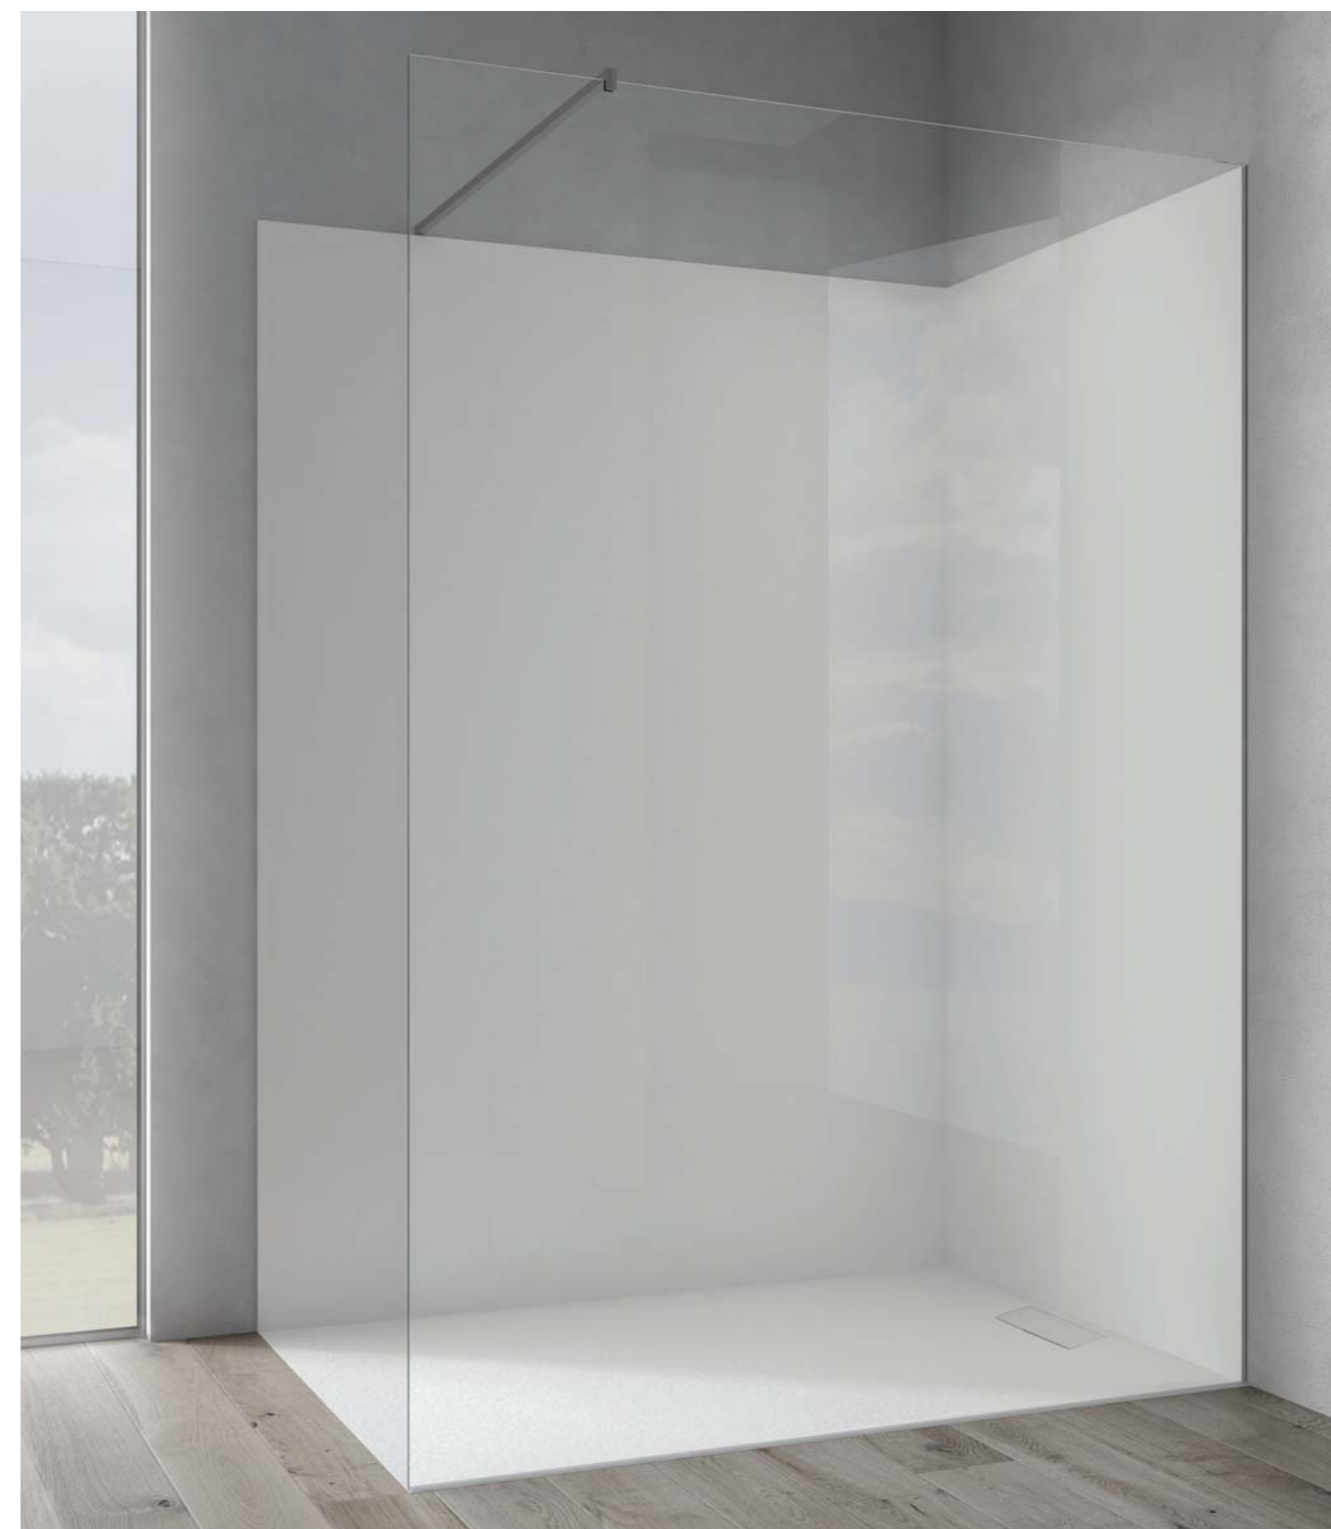

# Virgo

IL DESIGN FORTEMENTE CONTEMPORANEO DEL PIATTO VIRGO RISCRIVE IL CONCETTO DI ESTETICA DECLINATO AL PIATTO DOCCIA. NUOVE GEOMETRIE, NUOVO DINAMISMO.

EN • THE STRONGLY CONTEMPORARY DESIGN OF THE VIRGO TRAY, REWRITES THE CONCEPT OF AESTHETICS DECLINED TO SHOWER TRAYS. NEW SHAPES , NEW DYNAMISM.

FR • AUCUNE SALLE DE BAIN  
N'EST PAREILLE À UNE AUTRE.  
NOS RECEVEURS DE DOUCHE  
VIRGO RÉALISÉS SUR MESURE  
DEVIENNENT LES POINTS FORTS  
CARACTÉRISANT VOTRE ESPACE  
DOUCHE.

**Piatto doccia Virgo su misura con taglio arrotondato colore Nocciola NC**  
Made-to-measure Virgo shower tray with curved, custom-cut side, Nocciola NC colour  
Receveur de douche Virgo sur mesure avec découpe arrondie, couleur Nocciola NC

RIVESTIMENTI A PARETE • WALL PANELS • REVETEMENT AU MUR

SCEGLIENDO IL PIATTO  
DOCCIA VIRGO SARÀ POSSIBILE  
ESTENDERE MATERIALE E  
FINITURA ANCHE ALLE PARETI.

EN • VIRGO SHOWER TRAYS CAN  
BE COMBINED WITH SHOWER  
WALL PANELS OF THE SAME  
MATERIAL AND FINISH  
AS THE TRAY.