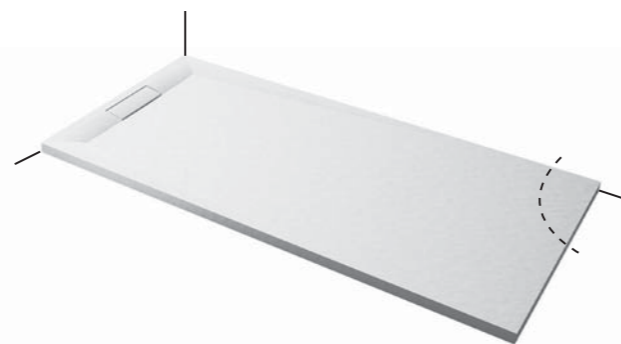

LAVORAZIONI SU MISURA PER VIRGO • MADE TO MEASURE VIRGO • VIRGO SUR MESURE

**Taglio obliquo**  
Oblique cut  
Découpe en biais

**Esecuzione a cm**  
Customized length  
Usinage au centimètre près

**Taglio squadrato**  
Square cutouts  
Découpe carrée

**Taglio arrotondato**  
Rounded cutouts  
Découpe arrondie

OGNI AMBIENTE PRESENTA  
ELEMENTI DISTINTIVI.  
PRESERVARLI ATTRAVERSO  
LAVORAZIONI SU MISURA  
DIVENTA UNO DEI PUNTI  
DI FORZA DI VIRGO.

EN • NO BATHROOM IS LIKE  
ANOTHER. OUR CUSTOM-CUT,  
MADE-TO-MEASURE VIRGO  
SHOWER TRAYS PERFECTLY ADAPT  
TO ALL SPACE REQUIREMENT.