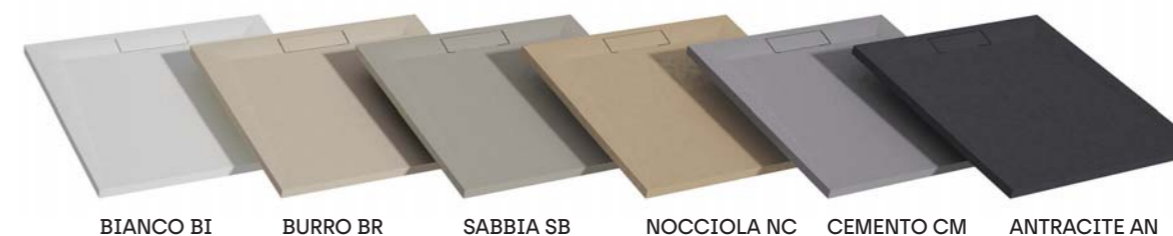

FINITURE • FINISHES • FINITIONS

Disponibili colori mazzetta Ideagroup e RAL opachi.
Available in Ideagroup's matt colour chart and matt RAL.
Disponible couleurs mate echantillonage Ideagroup et RAL mates.