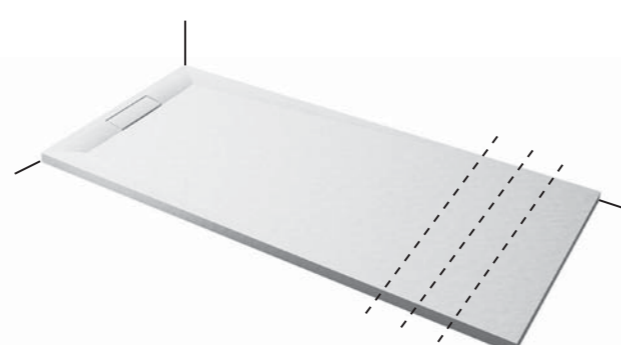

LAVORAZIONI SU MISURA PER VIRGO • MADE TO MEASURE VIRGO • VIRGO SUR MESURE

Taglio obliquo
Oblique cut
Découpe en biais

Esecuzione a cm
Customized length
Usinage au centimètre près

Taglio squadrato
Square cutouts
Découpe carrée

Taglio arrotondato
Rounded cutouts
Découpe arrondie

OGNI AMBIENTE PRESENTA
ELEMENTI DISTINTIVI.
PRESERVARLI ATTRAVERSO
LAVORAZIONI SU MISURA
DIVENTA UNO DEI PUNTI
DI FORZA DI VIRGO.

EN • NO BATHROOM IS LIKE
ANOTHER. OUR CUSTOM-CUT,
MADE-TO-MEASURE VIRGO
SHOWER TRAYS PERFECTLY ADAPT
TO ALL SPACE REQUIREMENT.

FR • AUCUNE SALLE DE BAIN
N'EST PAREILLE À UNE AUTRE.
NOS RECEVEURS DE DOUCHE
VIRGO RÉALISÉS SUR MESURE
DEVIENNENT LES POINTS FORTS
CARACTÉRISANT VOTRE ESPACE
DOUCHE.