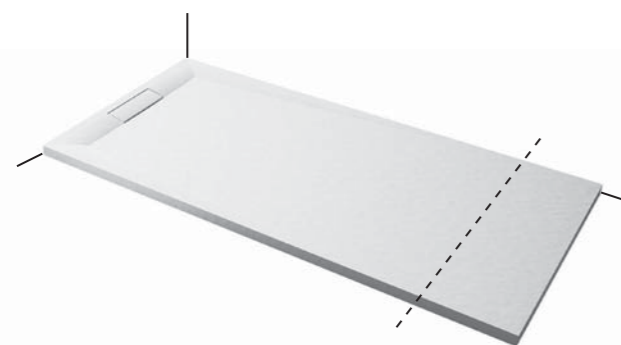

LAVORAZIONI SU MISURA PER VIRGO • MADE TO MEASURE VIRGO • VIRGO SUR MESURE

Taglio obliquo
Oblique cut
Découpe en biais

Esecuzione a cm
Customized length
Usinage au centimètre près