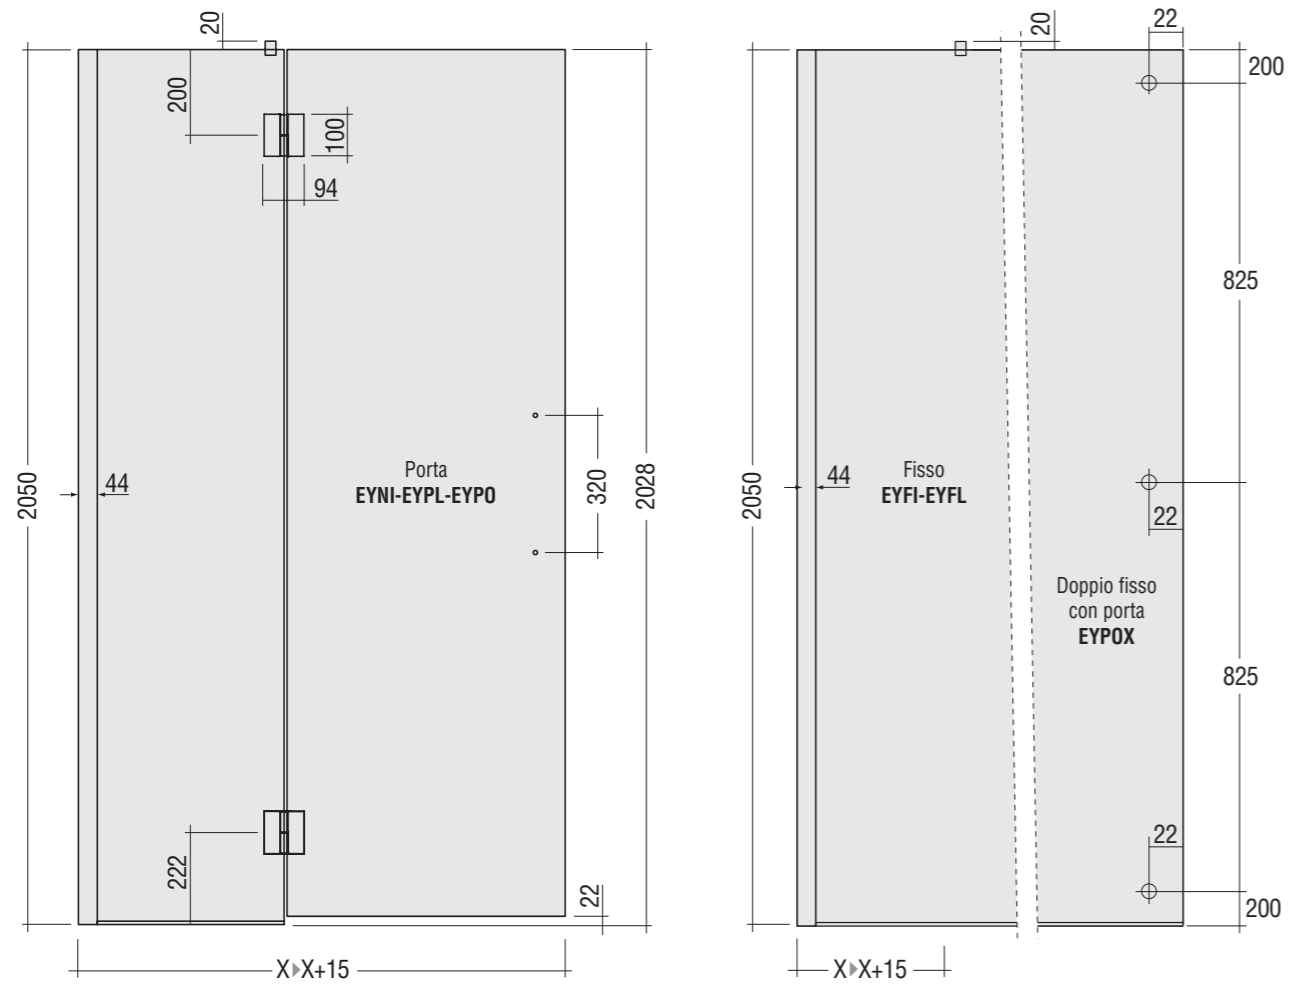

Easy (sp. 8 mm.)

PROFILI

Vista frontale EASY di serie Misure in millimetri

Vista dall'alto porta in nicchia

Vista dall'alto porta + fisso in linea

Vista dall'alto porta + fisso ad angolo

Vista dall'alto porta + doppio lato fisso

COMPOSIZIONI PARTICOLARI - FISSO SU MURETTI

EYNI+MUFIANG (versione Sx)

EYNI+MUFIANG (versione Dx)

Vista dall'alto MUFIANG