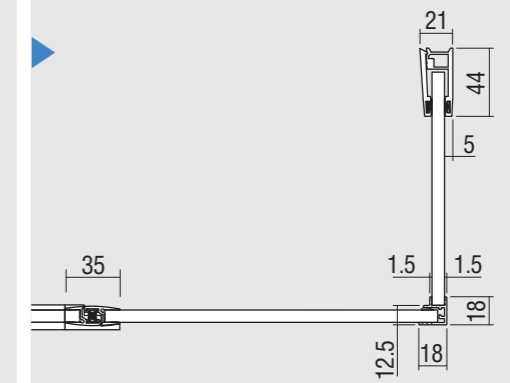

Easy (sp. 8 mm.)

PROFILI

Vista frontale EASY di serie Misure in millimetri

Vista dall'alto porta in nicchia

Vista dall'alto porta + fisso in linea

Vista dall'alto porta + fisso ad angolo

Vista dall'alto porta + doppio lato fisso

COMPOSIZIONI PARTICOLARI - FISSO SU MURETTI

EYNI+MUFIANG (versione Sx)

EYNI+MUFIANG (versione Dx)

Vista dall'alto MUFIANG