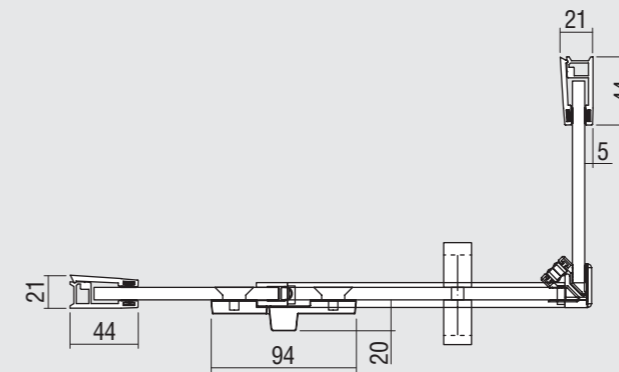

Easy (sp. 8 mm.)

PROFILI

Vista frontale EASY di serie Misure in millimetri

Vista dall'alto porta in nicchia

Vista dall'alto porta + fisso in linea

Vista dall'alto porta + fisso ad angolo

Vista dall'alto porta + doppio lato fisso