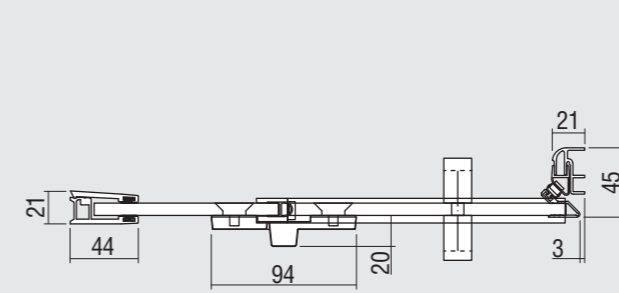

Easy (sp. 8 mm.)

PROFILI

Vista frontale EASY di serie Misure in millimetri

Vista dall'alto porta in nicchia

Vista dall'alto porta + fisso in linea

Vista dall'alto porta + fisso ad angolo

Vista dall'alto porta + doppio lato fisso

COMPOSIZIONI PARTICOLARI - FISSO SU MURETTI

EYNI+MUFIANG (versione Sx)

EYNI+MUFIANG (versione Dx)

Vista dall'alto MUFIANG