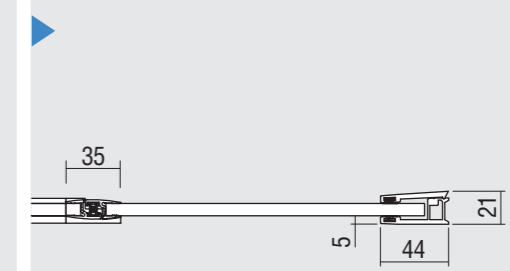

Easy (sp. 8 mm.)

PROFILI

Vista frontale EASY di serie Misure in millimetri

Vista dall'alto porta in nicchia

Vista dall'alto porta + fisso in linea

Vista dall'alto porta + fisso ad angolo

Vista dall'alto porta + doppio lato fisso