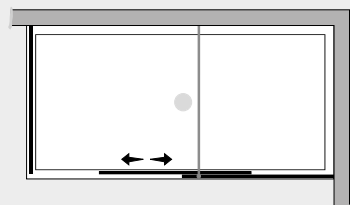

# *Oops* P. scorrevole c/lato fisso (comp. ad angolo)

## *Caratteristiche prodotto*

PSP0+PSFI

- CABINA DOCCIA MODELLO OOPS
- SERIE MINIMAL (SENZA TELAIO)
- PORTA SCORREVOLE SENZA PROFILI VERTICALI SOLO GUIDA SUPERIORE
- PORTA SCORREVOLE CON CHIUSURA SENZA MAGNETE

- LARGHEZZA 101 > 200 cm.
- PROFONDITA' 30 > 120 cm.
- ALTEZZA DI SERIE 198 cm. (MAX 220 cm.)

- ESTENSIBILITA' 15 mm.

- SPESSORE VETRO 8 mm.