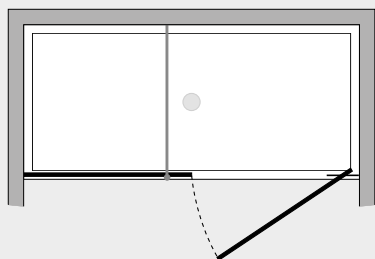

# *Slim* P. battente c/lato fisso (comp. in linea)

SLPL+SLFL

## *Caratteristiche prodotto*

- CABINA DOCCIA MODELLO SLIM
- SERIE MINIMAL (SENZA TELAIO)
- PORTA CON APERTURA SOLO ESTERNA A BILICO
- CHIUSURA MAGNETICA CON PROFILO ALLUMINIO

- LARGHEZZA 86 > 220 cm.
- ALTEZZA DI SERIE 198 cm. (MAX 200,2 cm.)

- ESTENSIBILITA' 30 mm.

- SPESSORE VETRO 6 mm.