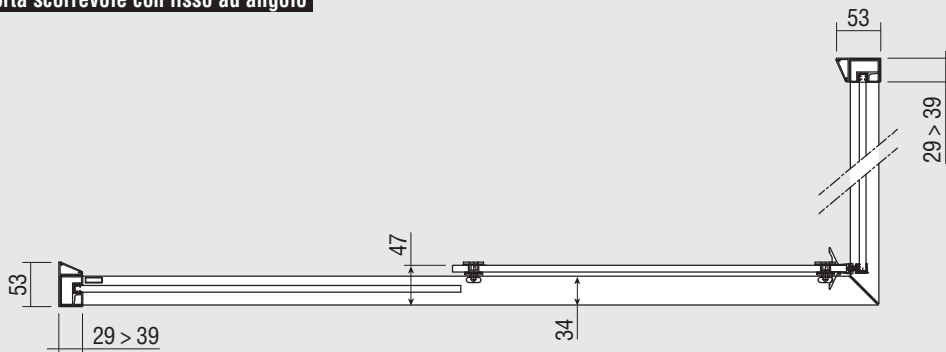

Brave *(sp. 8 mm.)*

PROFILI

Vista frontale BRAVE porta scorrevole di serie **Misure in millimetri**

PER EVENTUALI RICHIESTE DI BOX
AD ALTEZZA SOFFITTO (MAX 220 cm.)
È NECESSARIO LASCIARE UNO
SPAZIO DI ALMENO 10 cm.

Vista frontale BRAVE fisso su parete di serie **Misure in millimetri**

Vista dall'alto porta scorrevole in nicchia

Vista dall'alto doppia porta scorrevole ad angolo

Vista dall'alto porta scorrevole con fisso ad angolo

Vista dall'alto fisso su parete