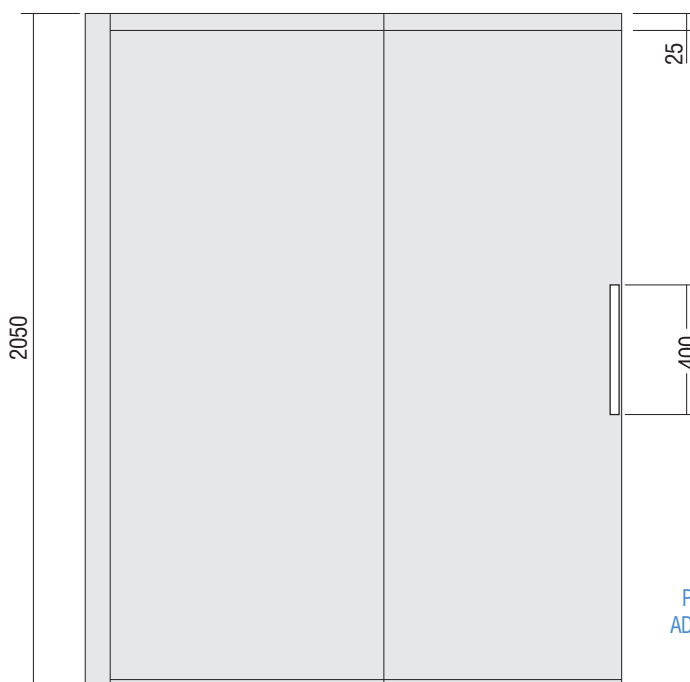

Brave *(sp. 8 mm.)*

PROFILI

Vista frontale BRAVE porta scorrevole di serie **Misure in millimetri**

PER EVENTUALI RICHIESTE DI BOX
AD ALTEZZA SOFFITTO (MAX 220 cm.)
È NECESSARIO LASCIARE UNO
SPAZIO DI ALMENO 10 cm.

Vista frontale BRAVE fisso su parete di serie **Misure in millimetri**

Vista dall'alto porta scorrevole in nicchia

Vista dall'alto doppia porta scorrevole ad angolo

Vista dall'alto porta scorrevole con fisso ad angolo

Vista dall'alto fisso su parete