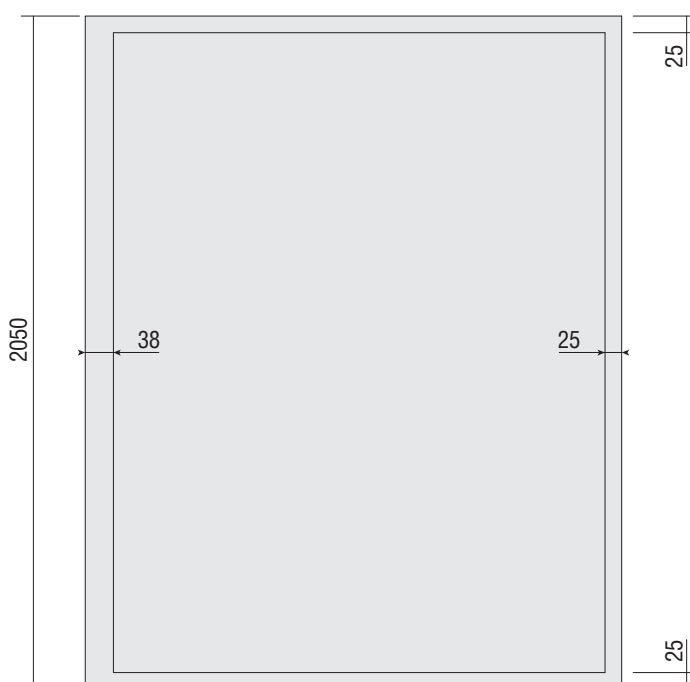

Brave *(sp. 8 mm.)*

PROFILI

Vista frontale BRAVE porta scorrevole di serie **Misure in millimetri**

PER EVENTUALI RICHIESTE DI BOX
AD ALTEZZA SOFFITTO (MAX 220 cm.)
È NECESSARIO LASCIARE UNO
SPAZIO DI ALMENO 10 cm.

Vista frontale BRAVE fisso su parete di serie **Misure in millimetri**

Vista dall'alto porta scorrevole in nicchia

Vista dall'alto doppia porta scorrevole ad angolo

Vista dall'alto porta scorrevole con fisso ad angolo

Vista dall'alto fisso su parete