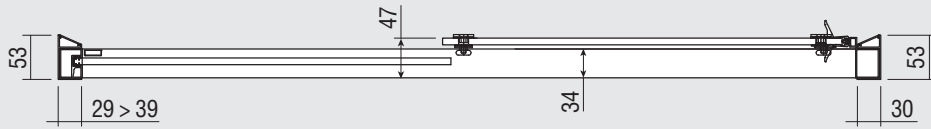

Brave *(sp. 8 mm.)*

PROFILI

Vista frontale BRAVE porta scorrevole di serie **Misure in millimetri**

PER EVENTUALI RICHIESTE DI BOX
AD ALTEZZA SOFFITTO (MAX 220 cm.)
È NECESSARIO LASCIARE UNO
SPAZIO DI ALMENO 10 cm.

Vista frontale BRAVE fisso su parete di serie **Misure in millimetri**

Vista dall'alto porta scorrevole in nicchia

Vista dall'alto doppia porta scorrevole ad angolo

Vista dall'alto porta scorrevole con fisso ad angolo

Vista dall'alto fisso su parete