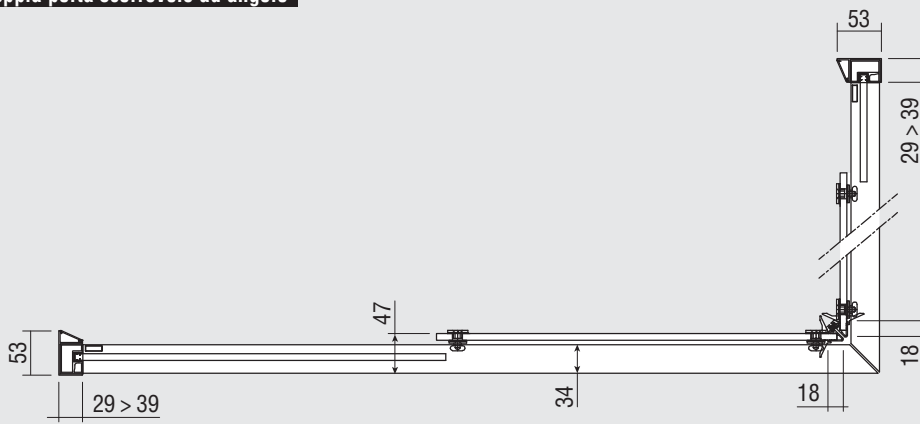

Brave *(sp. 8 mm.)*

PROFILI

Vista frontale BRAVE porta scorrevole di serie **Misure in millimetri**

PER EVENTUALI RICHIESTE DI BOX
AD ALTEZZA SOFFITTO (MAX 220 cm.)
È NECESSARIO LASCIARE UNO
SPAZIO DI ALMENO 10 cm.

Vista frontale BRAVE fisso su parete di serie **Misure in millimetri**

Vista dall'alto porta scorrevole in nicchia

Vista dall'alto doppia porta scorrevole ad angolo

Vista dall'alto porta scorrevole con fisso ad angolo

Vista dall'alto fisso su parete