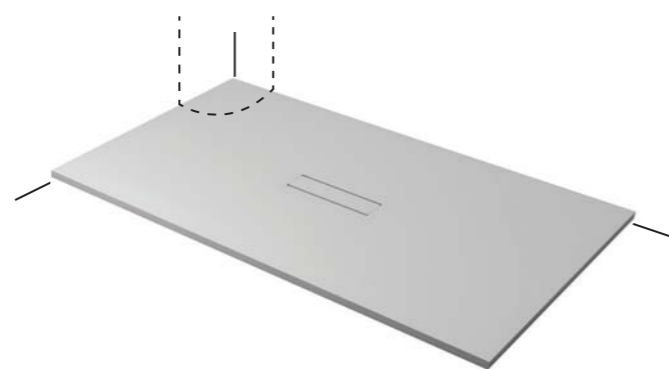

## DIMENSIONI PIATTI DOCCIA • SHOWER TRAY DIMENSIONS • DIMENSIONS RECEVEURS DE DOUCHE

**La piletta del piatto Half è sempre proposta in finitura.**

The drain of the Half tray is always offered in the same finish.

Le cache bonde du receveur Half est toujours disponible dans la même finition.

**Piatto doccia Half in appoggio  
finitura Bianco BI.**

Raised Half shower tray, matt  
Bianco BI finish.

Receveur de douche Half à poser,  
Bianco BI finition.

**Taglio squadrato**  
Square cutouts  
Découpe carrée

**Taglio arrotondato**  
Rounded cutouts  
Découpe arrondie

LA CARATTERIZZAZIONE DELLO SPAZIO PASSA ATTRAVERSO LAVORAZIONI SU MISURA CHE DIVENTANO ELEMENTO CHIAVE IN UN'OTTICA DI ESTREMA PERSONALIZZAZIONE.

EN • OUR MADE-TO-MEASURE SHOWER TRAYS BECOME THE KEY ELEMENT OF UNIQUE CUSTOMISED BATHROOMS.

FR • NOS RECEVEURS DE DOUCHE SUR MESURE DEVIENNENT L'ÉLÉMENT CLÉ D'UNE SALLE DE BAIN UNIQUE ET PERSONNALISÉE.