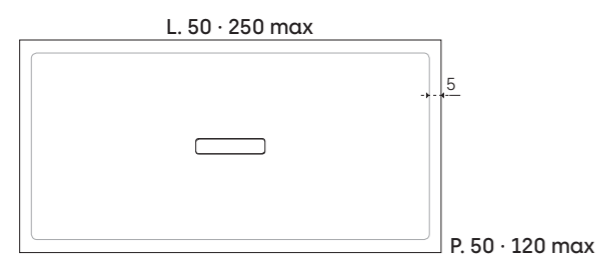

# Half

Piatto doccia disponibile per installazioni a filo pavimento h 0 cm o appoggio h 1,9 cm

Shower tray available in floor level h 0 cm or freestanding h 1,9 cm installations

Receveur de douche disponible pour les installations à ras du sol h 0 cm or à poser h 1,9 cm

## DIMENSIONI PIATTI DOCCIA • SHOWER TRAY DIMENSIONS • DIMENSIONS RECEVEURS DE DOUCHE

**La piletta del piatto Half è sempre proposta in finitura.**

The drain of the Half tray is always offered in the same finish.