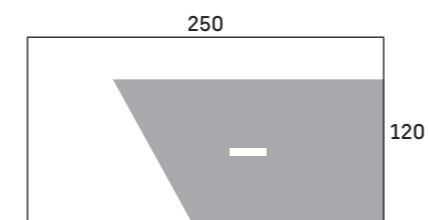

Parete obliqua.
Oblique cut.
Niche oblique.