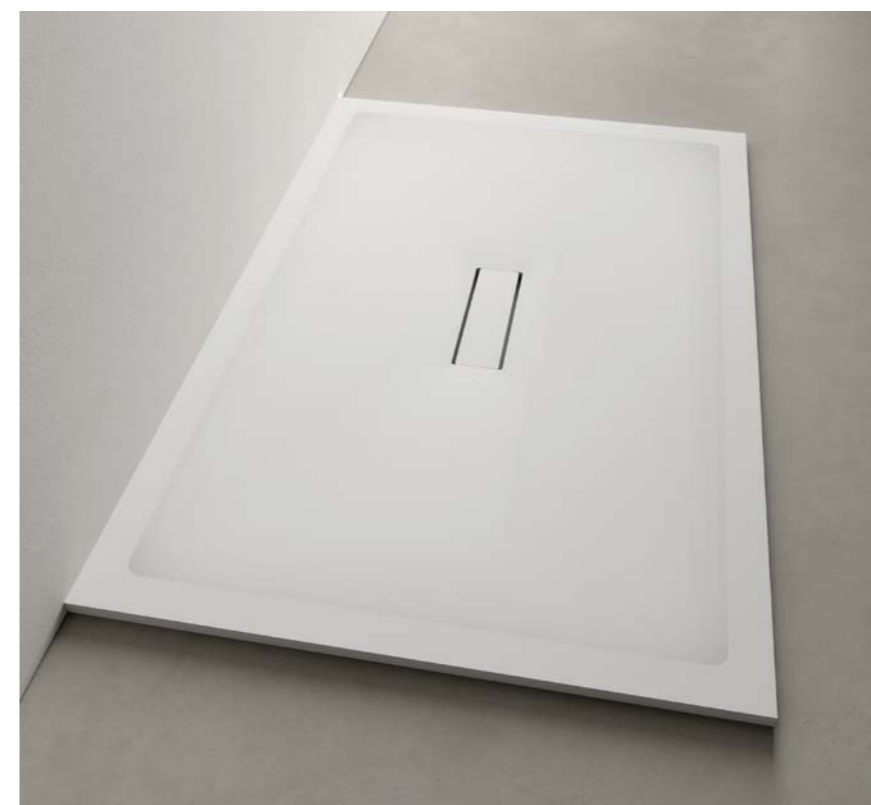

# Half

LA PULIZIA DELLE FORME IDENTIFICA UN APPROCCIO DI TIPO LINEARE, ADATTABILE AD OGNI SPAZIO.

EN • THE CLEANLINESS OF ITS SHAPES IDENTIFY A LINEAR APPROACH, ADAPTABLE TO ANY SPACE.

FR • LES FORMES ÉPURÉES IDENTIFIENT UNE APPROCHE DE TYPE LINÉAIRE, ADAPTABLE À TOUT ESPACE.

# Half

Piatto doccia disponibile per installazioni a filo pavimento h 0 cm o appoggio h 1,9 cm

Shower tray available in floor level h 0 cm or freestanding h 1,9 cm installations

Receveur de douche disponible pour les installations à ras du sol h 0 cm or à poser h 1,9 cm

## DIMENSIONI PIATTI DOCCIA • SHOWER TRAY DIMENSIONS • DIMENSIONS RECEVEURS DE DOUCHE

**La piletta del piatto Half è sempre proposta in finitura.**

The drain of the Half tray is always offered in the same finish.

Le cache bonde du receveur Half est toujours disponible dans la même finition.

**Piatto doccia Half in appoggio  
finitura Bianco BI.**

Raised Half shower tray, matt  
Bianco BI finish.

Receveur de douche Half à poser,  
Bianco BI finition.