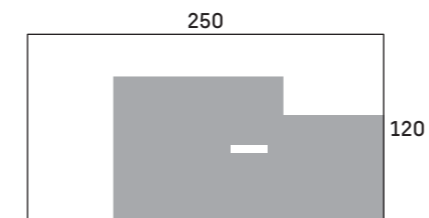

EN • THE HALF MODEL IS MADE STARTING FROM A SIMPLE SHEET OF MATERIAL IN ORDER TO MAKE A SHOWER TRAY CUSTOMIZED EXACTLY AS YOU NEED AND REQUIRE.

FR • LE MODÈLE HALF EST RÉALISÉ À PARTIR D'UN PANNEAU SIMPLE AFIN D'OBTENIR UN RECEVEUR DE DOUCHE FAIT TOTALEMENT SUR MESURE, SELON CHAQUE BESOINS.

Nicchia rettangolare.
Rectangular niche.
Niche rectangulaire.