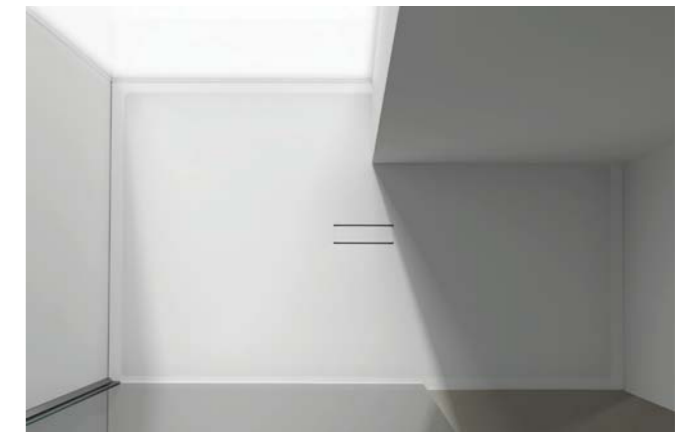

HALF SARTORIALE • TAILOR MADE HALF • HALF ATELIER

IL MODELLO HALF VIENE REALIZZATO PARTENDO DA UNA LASTRA SEMPLICE, RICAVANDONE UN PIATTO DOCCIA CUCITO ESATTAMENTE ADDOSSO ALLE PROPRIE ESIGENZE.

Lastra di partenza da 120x250 cm.
120x250 cm standard shower tray.
Receveur de douche standard
120x250 cm.

Taglio e lavorazione.
Customisation.
Personnalisation.

Piatto doccia personalizzato.
Custom-cut shower tray.
Receveur de douche personnalisé.

EN • THE HALF MODEL IS MADE STARTING FROM A SIMPLE SHEET OF MATERIAL IN ORDER TO MAKE A SHOWER TRAY CUSTOMIZED EXACTLY AS YOU NEED AND REQUIRE.

FR • LE MODÈLE HALF EST RÉALISÉ À PARTIR D'UN PANNEAU SIMPLE AFIN D'OBTENIR UN RECEVEUR DE DOUCHE FAIT TOTALEMENT SUR MESURE, SELON CHAQUE BESOINS.

Nicchia rettangolare.
Rectangular niche.
Niche rectangulaire.

Parete obliqua.
Oblique cut.
Niche oblique.

Nicchia rotonda.
Rounded niche.
Niche arrondie.