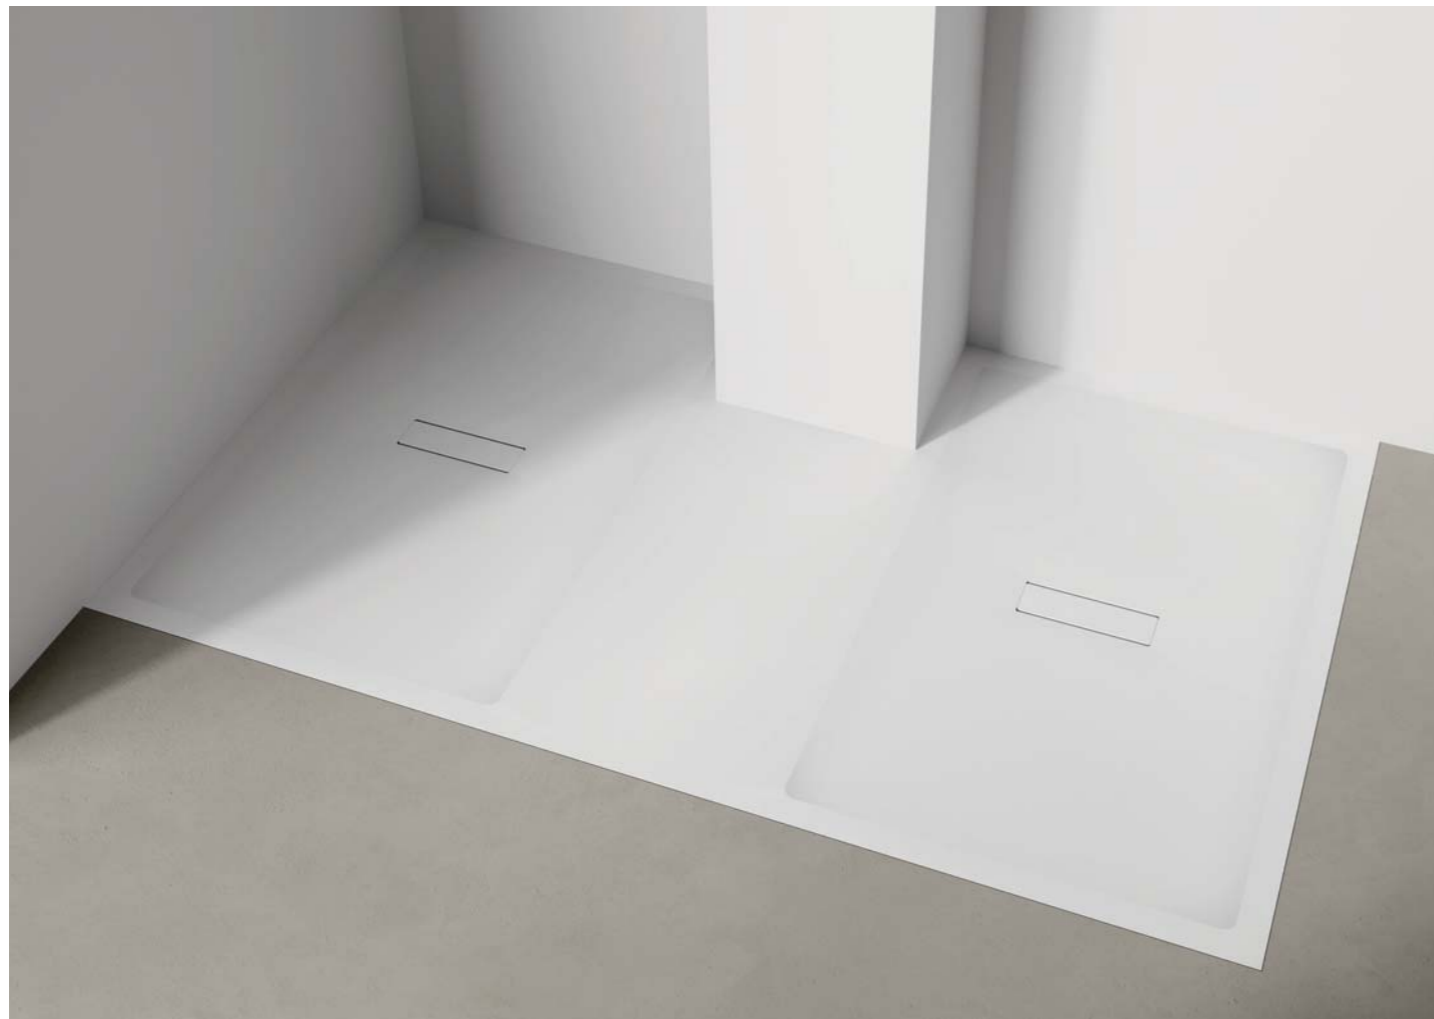

HALF SARTORIALE • TAILOR MADE HALF • HALF ATELIER

IL MODELLO HALF VIENE REALIZZATO PARTENDO DA UNA LASTRA SEMPLICE, RICAVANDONE UN PIATTO DOCCIA CUCITO ESATTAMENTE ADDOSSO ALLE PROPRIE ESIGENZE.

Lastra di partenza da 120x250 cm.
120x250 cm standard shower tray.
Receveur de douche standard
120x250 cm.

Taglio e lavorazione.
Customisation.
Personnalisation.

Piatto doccia personalizzato.
Custom-cut shower tray.
Receveur de douche personnalisé.

EN • THE HALF MODEL IS MADE STARTING FROM A SIMPLE SHEET OF MATERIAL IN ORDER TO MAKE A SHOWER TRAY CUSTOMIZED EXACTLY AS YOU NEED AND REQUIRE.

FR • LE MODÈLE HALF EST RÉALISÉ À PARTIR D'UN PANNEAU SIMPLE AFIN D'OBTENIR UN RECEVEUR DE DOUCHE FAIT TOTALEMENT SUR MESURE, SELON CHAQUE BESOINS.

Nicchia rettangolare.
Rectangular niche.
Niche rectangulaire.