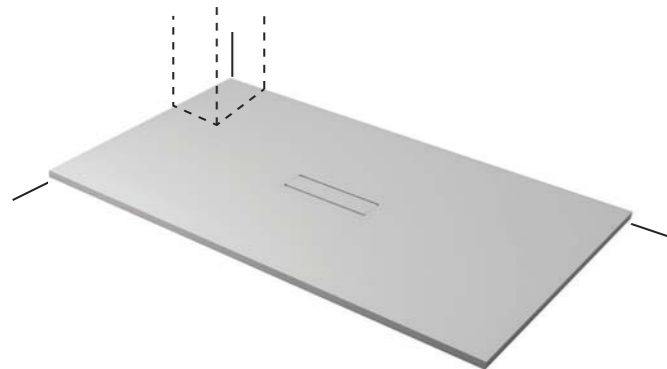

## DIMENSIONI PIATTI DOCCIA • SHOWER TRAY DIMENSIONS • DIMENSIONS RECEVEURS DE DOUCHE

**La piletta del piatto Half è sempre proposta in finitura.**

The drain of the Half tray is always offered in the same finish.

Le cache bonde du receveur Half est toujours disponible dans la même finition.

**Piatto doccia Half in appoggio  
finitura Bianco BI.**

Raised Half shower tray, matt  
Bianco BI finish.

Receveur de douche Half à poser,  
Bianco BI finition.

**Taglio squadrato**  
Square cutouts  
Découpe carrée

**Taglio arrotondato**  
Rounded cutouts  
Découpe arrondie

LA CARATTERIZZAZIONE DELLO SPAZIO PASSA ATTRAVERSO LAVORAZIONI SU MISURA CHE DIVENTANO ELEMENTO CHIAVE IN UN'OTTICA DI ESTREMA PERSONALIZZAZIONE.

EN • OUR MADE-TO-MEASURE SHOWER TRAYS BECOME THE KEY ELEMENT OF UNIQUE CUSTOMISED BATHROOMS.

FR • NOS RECEVEURS DE DOUCHE SUR MESURE DEVIENNENT L'ÉLÉMENT CLÉ D'UNE SALLE DE BAIN UNIQUE ET PERSONNALISÉE.