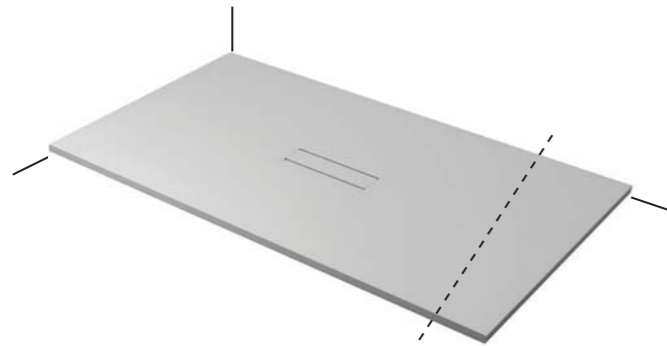

LAVORAZIONI SU MISURA PER HALF FM • MADE TO MEASURE HALF FM • HALF FM SUR MESURE

Taglio obliquo
Oblique cut
Découpe en biais

Esecuzione a cm
Customized length
Usinage au centimètre près