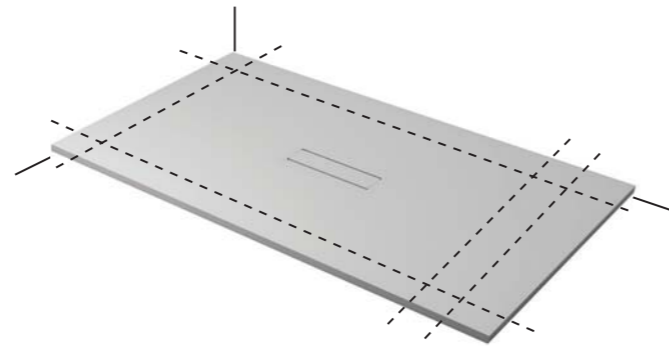

## DIMENSIONI PIATTI DOCCIA • SHOWER TRAY DIMENSIONS • DIMENSIONS RECEVEURS DE DOUCHE

**La piletta del piatto Half è sempre proposta in finitura.**

The drain of the Half tray is always offered in the same finish.

Le cache bonde du receveur Half est toujours disponible dans la même finition.

**Piatto doccia Half in appoggio  
finitura Bianco BI.**

Raised Half shower tray, matt  
Bianco BI finish.

Receveur de douche Half à poser,  
Bianco BI finition.

**Taglio squadrato**  
Square cutouts  
Découpe carrée

**Taglio arrotondato**  
Rounded cutouts  
Découpe arrondie

LA CARATTERIZZAZIONE DELLO SPAZIO PASSA ATTRAVERSO LAVORAZIONI SU MISURA CHE DIVENTANO ELEMENTO CHIAVE IN UN'OTTICA DI ESTREMA PERSONALIZZAZIONE.

EN • OUR MADE-TO-MEASURE SHOWER TRAYS BECOME THE KEY ELEMENT OF UNIQUE CUSTOMISED BATHROOMS.

FR • NOS RECEVEURS DE DOUCHE SUR MESURE DEVIENNENT L'ÉLÉMENT CLÉ D'UNE SALLE DE BAIN UNIQUE ET PERSONNALISÉE.