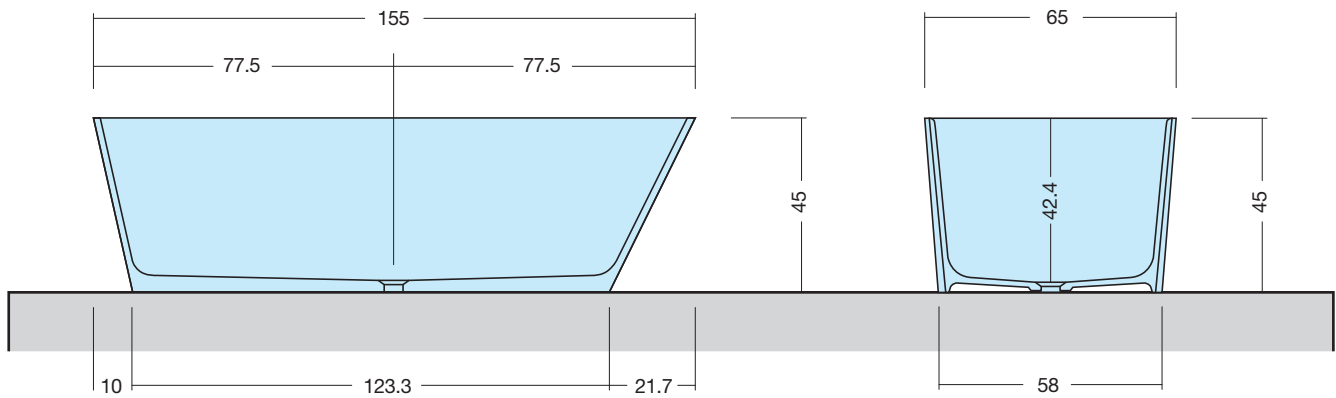

ALMOND

ART: ALMOND-C M-SOLID (bianco opaco)
ALMOND-M M-LUX (bianco lucido)

PILETTA: UP & DOWN - IN TINTA

PESO NETTO: 68 Kg

PESO LORDO: 89 Kg

DIMENSIONE IMBALLO: 175x82xh83

CAPACITÀ AL TROPPO PIENO: 220 LITRI

PORTATA SCARICO: 60 lt / min

**PILETTA
E SIFONE
INCLUSI**

**SENZA
TROPPO
PIENO**

DISENIA

Disenia srl
via A. Carpenè, 21
33070
Brugnera (PN)
Italy

INFO
Tel. +39 0434 1822603
Fax +39 0434 020013
www.disenia.it
e-mail: info@disenia.it