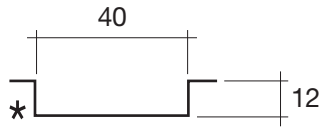

DISENIA

Disenia srl
via A. Carpenè, 21
33070
Brugnera (PN)
Italy

INFO
Tel. +39 0434 1822603
Fax +39 0434 020013
www.disenia.it
e-mail: info@disenia.it