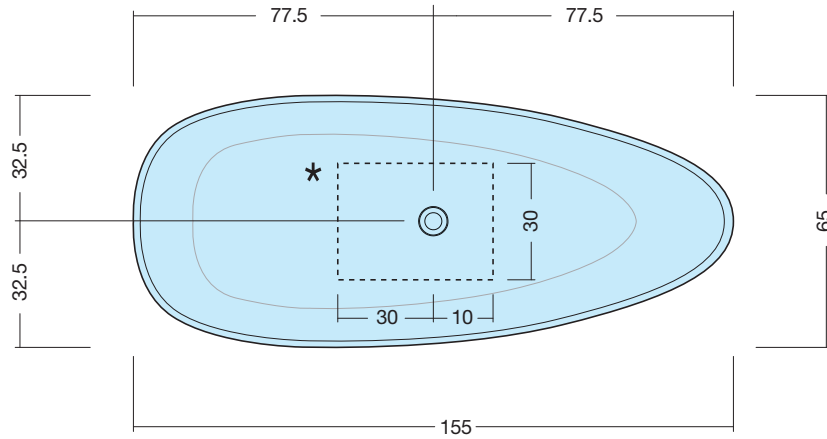

ALMOND

ART: ALMOND-C M-SOLID (bianco opaco)
ALMOND-M M-LUX (bianco lucido)

PILETTA: UP & DOWN - IN TINTA

PESO NETTO: 68 Kg

PESO LORDO: 89 Kg

DIMENSIONE IMBALLO: 175x82xh83

CAPACITÀ AL TROPPO PIENO: 220 LITRI

PORTATA SCARICO: 60 lt / min

**PILETTA
E SIFONE
INCLUSI**

**SENZA
TROPPO
PIENO**

DISENIA

Disenia srl
via A. Carpenè, 21
33070
Brugnera (PN)
Italy

INFO
Tel. +39 0434 1822603
Fax +39 0434 020013
www.disenia.it
e-mail: info@disenia.it