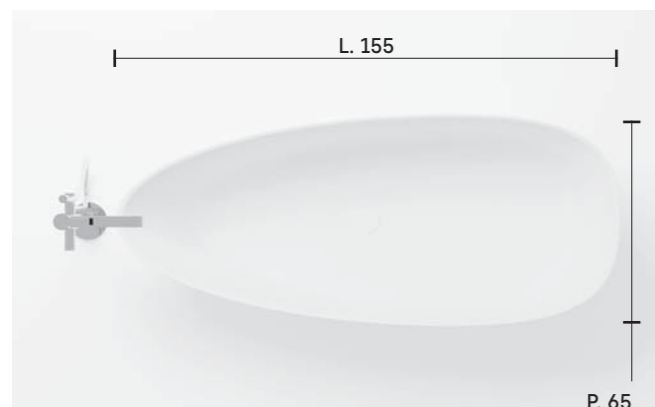

DIMENSIONI • DIMENSIONS • DIMENSIONS