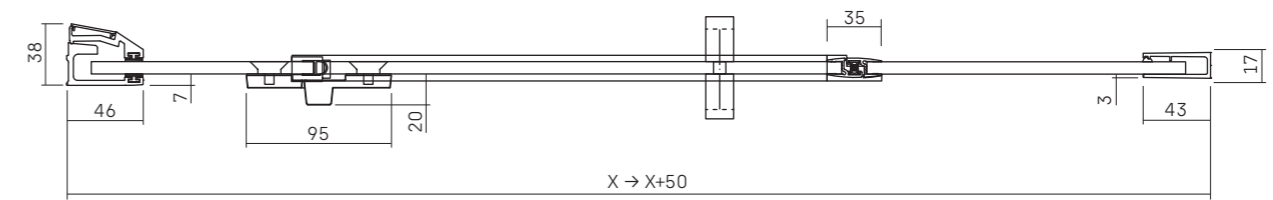

• PORTE BATTANTE + CÔTÉ FIXE EN LIGNE [art. EYPL + EYFL]