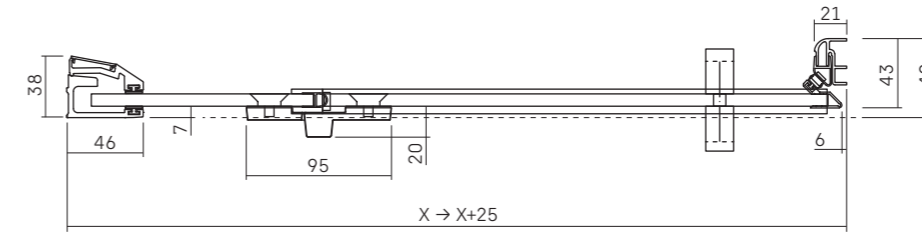

• PORTE BATTANTE POUR NICHE [art. EYNI]