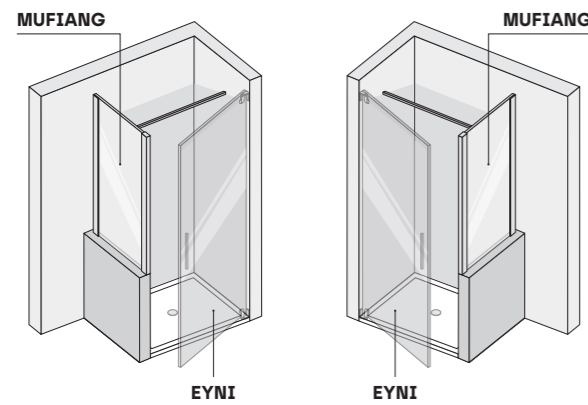

# EASY • VUE FRONTALE

Ép. 8 mm

## • EASY DE SERIE [mesures exprimées en millimètres]

## • COMPOSITIONS SPECIALES - CÔTÉ FIXE INSTALLÉE SUR MURET

EYNI + MUFIANG (version G et D)

MUFIANG

# EASY • VUE EN PLAN

Ép. 8 mm