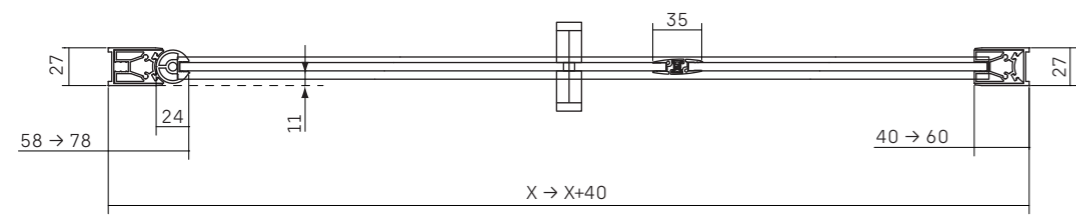

OMEGA • VUE FRONTALE

Ép. 6 mm

• OMEGA DE SERIE [mesures exprimées en millimètres]

OMEGA • VUE FRONTALE

Ép. 6 mm

• OMEGA DE SERIE [mesures exprimées en millimètres]

• COMPOSITIONS SPECIALES - CÔTÉ FIXE INSTALLÉE SUR MURET

OMPNI + MUFIANG (version G et D)

MUFIANG

• COMPOSITIONS SPECIALES - CÔTÉ FIXE INSTALLÉE SUR MURET

OMPL + MUFILIN (version G et D)

MUFILIN

OMEGA • VUE EN PLAN

Ép. 6 mm

• PORTE POUR NICHE

• PORTE + CÔTÉ FIXE EN LIGNE

• 2 PORTES BATTANTES + CÔTÉ FIXE POUR DEUX CÔTÉS

OMEGA • VUE EN PLAN

Ép. 6 mm

• PORTE + CÔTÉ FIXE POUR DEUX CÔTÉS

• PORTE + CÔTÉ FIXE DOUBLE EN ANGLE