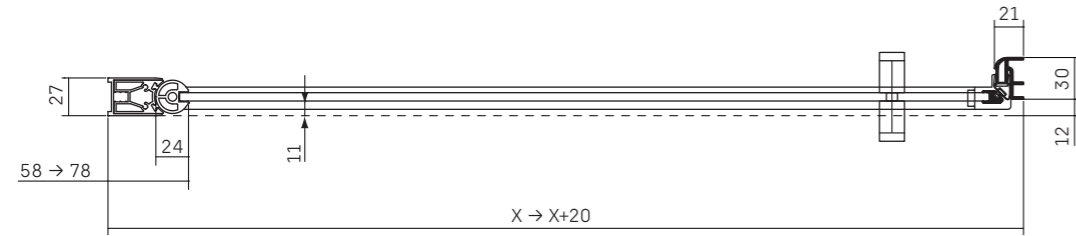

OMEGA • VUE FRONTALE

Ép. 6 mm

• OMEGA DE SERIE [mesures exprimées en millimètres]

OMEGA • VUE FRONTALE

Ép. 6 mm

• OMEGA DE SERIE [mesures exprimées en millimètres]

• COMPOSITIONS SPECIALES - CÔTÉ FIXE INSTALLÉE SUR MURET

OMPNI + MUFIANG (version G et D)

MUFIANG

• COMPOSITIONS SPECIALES - CÔTÉ FIXE INSTALLÉE SUR MURET

OMPL + MUFILIN (version G et D)

MUFILIN

OMEGA • VUE EN PLAN

Ép. 6 mm

• PORTE POUR NICHE

• PORTE + CÔTÉ FIXE EN LIGNE

• 2 PORTES BATTANTES + CÔTÉ FIXE POUR DEUX CÔTÉS

OMEGA • VUE EN PLAN

Ép. 6 mm

• PORTE + CÔTÉ FIXE POUR DEUX CÔTÉS

• PORTE + CÔTÉ FIXE DOUBLE EN ANGLE