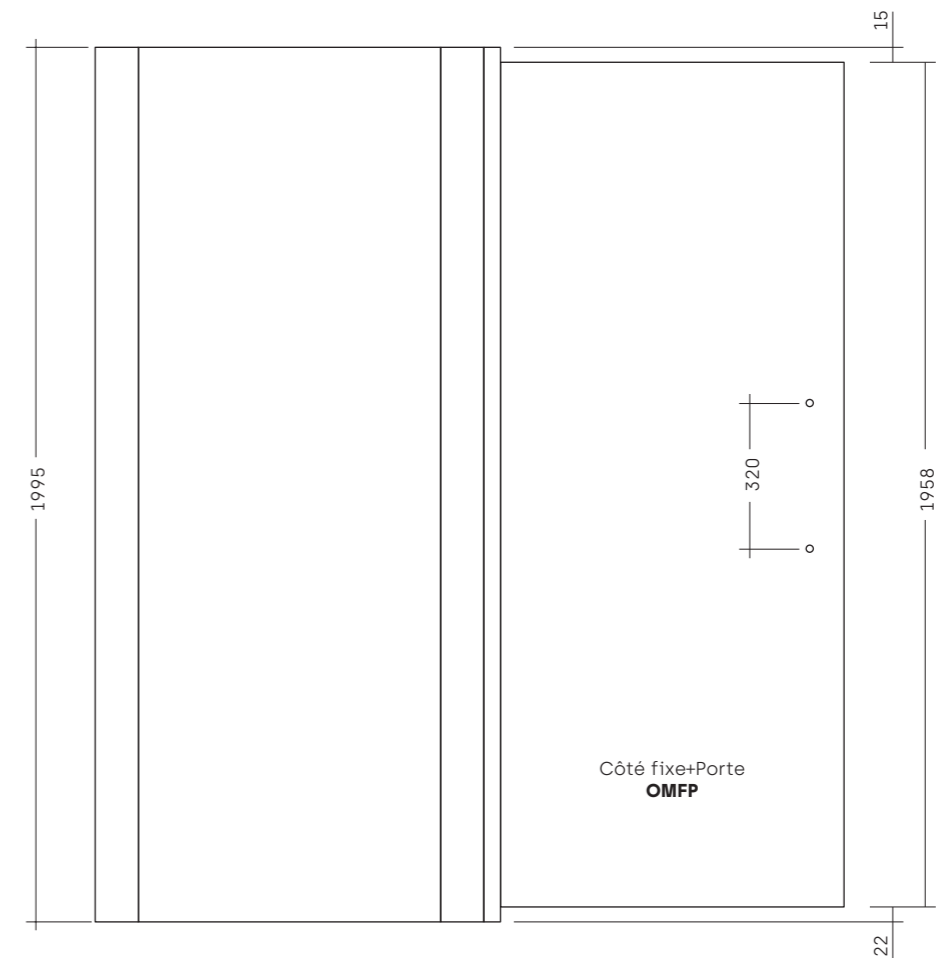

OMEGA • VUE FRONTALE

Ép. 6 mm

• OMEGA DE SERIE [mesures exprimées en millimètres]

OMEGA • VUE FRONTALE

Ép. 6 mm

• OMEGA DE SERIE [mesures exprimées en millimètres]

• COMPOSITIONS SPECIALES - CÔTÉ FIXE INSTALLÉE SUR MURET

OMPNI + MUFIANG (version G et D)

MUFIANG

• COMPOSITIONS SPECIALES - CÔTÉ FIXE INSTALLÉE SUR MURET

OMPL + MUFILIN (version G et D)

MUFILIN

OMEGA • VUE EN PLAN

Ép. 6 mm

• PORTE POUR NICHE

• PORTE + CÔTÉ FIXE EN LIGNE

• 2 PORTES BATTANTES + CÔTÉ FIXE POUR DEUX CÔTÉS

OMEGA • VUE EN PLAN

Ép. 6 mm

• PORTE + CÔTÉ FIXE POUR DEUX CÔTÉS

• PORTE + CÔTÉ FIXE DOUBLE EN ANGLE