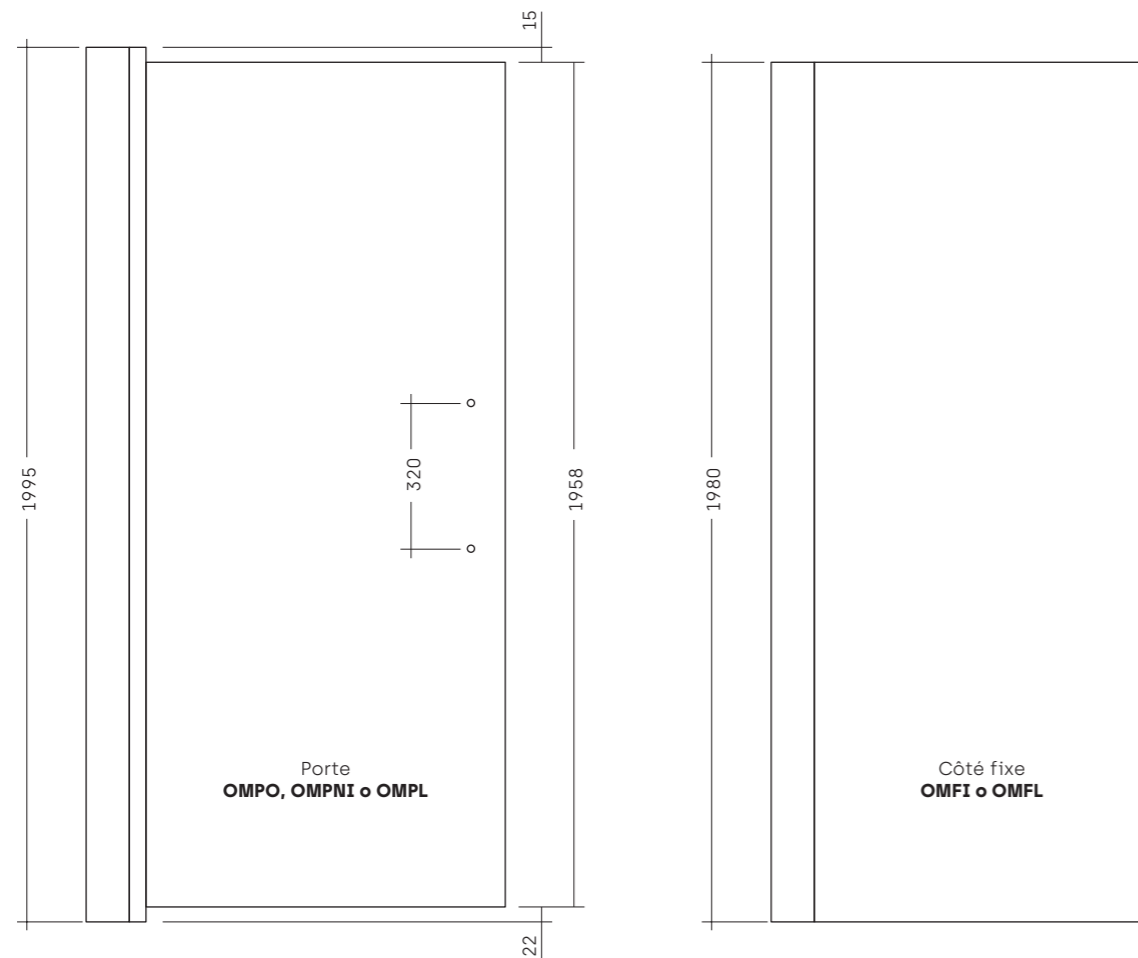

OMEGA • VUE FRONTALE

Ép. 6 mm

• OMEGA DE SERIE [mesures exprimées en millimètres]

OMEGA • VUE FRONTALE

Ép. 6 mm

• OMEGA DE SERIE [mesures exprimées en millimètres]

• COMPOSITIONS SPECIALES - CÔTÉ FIXE INSTALLÉE SUR MURET

OMPNI + MUFIANG (version G et D)

MUFIANG

• COMPOSITIONS SPECIALES - CÔTÉ FIXE INSTALLÉE SUR MURET

OMPL + MUFILIN (version G et D)

MUFILIN

OMEGA • VUE EN PLAN

Ép. 6 mm

• PORTE POUR NICHE

• PORTE + CÔTÉ FIXE EN LIGNE

• 2 PORTES BATTANTES + CÔTÉ FIXE POUR DEUX CÔTÉS

OMEGA • VUE EN PLAN

Ép. 6 mm

• PORTE + CÔTÉ FIXE POUR DEUX CÔTÉS

• PORTE + CÔTÉ FIXE DOUBLE EN ANGLE