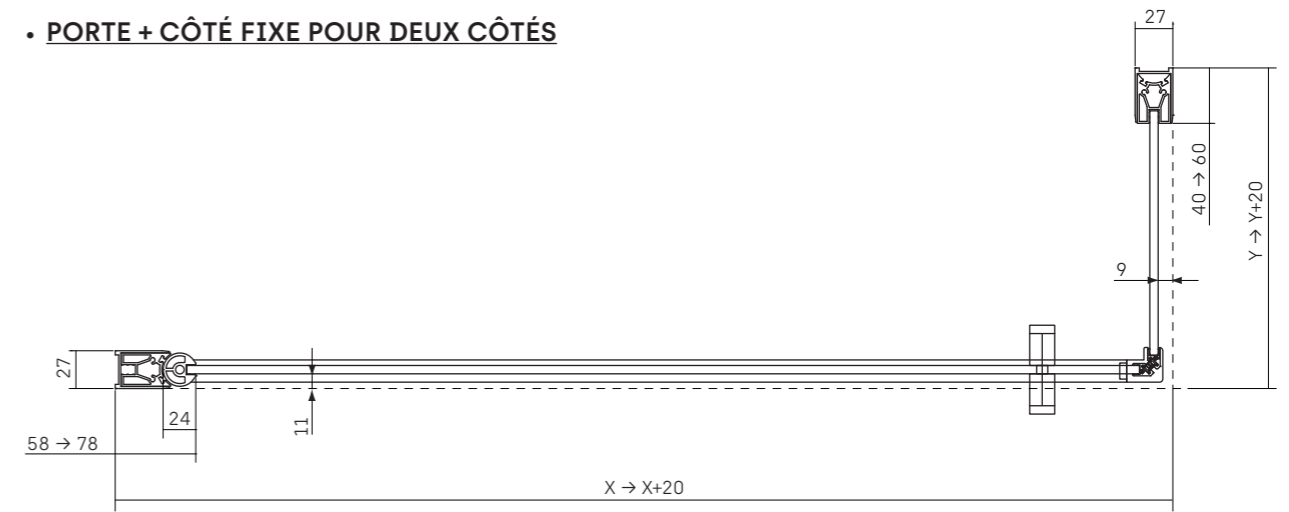

OMEGA • VUE FRONTALE

Ép. 6 mm

• OMEGA DE SERIE [mesures exprimées en millimètres]

OMEGA • VUE FRONTALE

Ép. 6 mm

• OMEGA DE SERIE [mesures exprimées en millimètres]

• COMPOSITIONS SPECIALES - CÔTÉ FIXE INSTALLÉE SUR MURET

• PORTE + CÔTÉ FIXE EN LIGNE

• 2 PORTES BATTANTES + CÔTÉ FIXE POUR DEUX CÔTÉS

OMEGA • VUE EN PLAN

Ép. 6 mm

• PORTE + CÔTÉ FIXE POUR DEUX CÔTÉS

• PORTE + CÔTÉ FIXE DOUBLE EN ANGLE