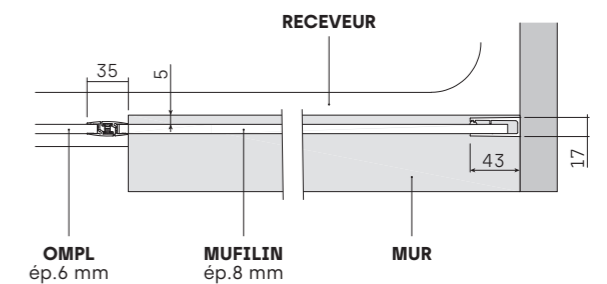

OMEGA • VUE FRONTALE

Ép. 6 mm

• OMEGA DE SERIE [mesures exprimées en millimètres]

OMEGA • VUE FRONTALE

Ép. 6 mm

• OMEGA DE SERIE [mesures exprimées en millimètres]

• COMPOSITIONS SPECIALES - CÔTÉ FIXE INSTALLÉE SUR MURET

OMPNI + MUFIANG (version G et D)

MUFIANG

• COMPOSITIONS SPECIALES - CÔTÉ FIXE INSTALLÉE SUR MURET

OMPL + MUFILIN (version G et D)

MUFILIN

OMEGA • VUE EN PLAN

Ép. 6 mm

• PORTE POUR NICHE

• PORTE + CÔTÉ FIXE EN LIGNE

• 2 PORTES BATTANTES + CÔTÉ FIXE POUR DEUX CÔTÉS

OMEGA • VUE EN PLAN

Ép. 6 mm

• PORTE + CÔTÉ FIXE POUR DEUX CÔTÉS

• PORTE + CÔTÉ FIXE DOUBLE EN ANGLE