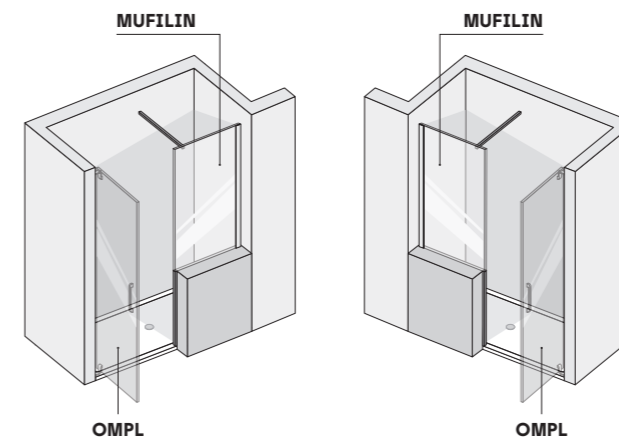

OMEGA • VUE FRONTALE

Ép. 6 mm

• OMEGA DE SERIE [mesures exprimées en millimètres]

OMEGA • VUE FRONTALE

Ép. 6 mm

• OMEGA DE SERIE [mesures exprimées en millimètres]

• COMPOSITIONS SPECIALES - CÔTÉ FIXE INSTALLÉE SUR MURET

OMPNI + MUFIANG (version G et D)

MUFIANG

• COMPOSITIONS SPECIALES - CÔTÉ FIXE INSTALLÉE SUR MURET

OMPL + MUFILIN (version G et D)

MUFILIN

OMEGA • VUE EN PLAN

Ép. 6 mm

• PORTE POUR NICHE

• PORTE + CÔTÉ FIXE EN LIGNE

• 2 PORTES BATTANTES + CÔTÉ FIXE POUR DEUX CÔTÉS

OMEGA • VUE EN PLAN

Ép. 6 mm

• PORTE + CÔTÉ FIXE POUR DEUX CÔTÉS

• PORTE + CÔTÉ FIXE DOUBLE EN ANGLE