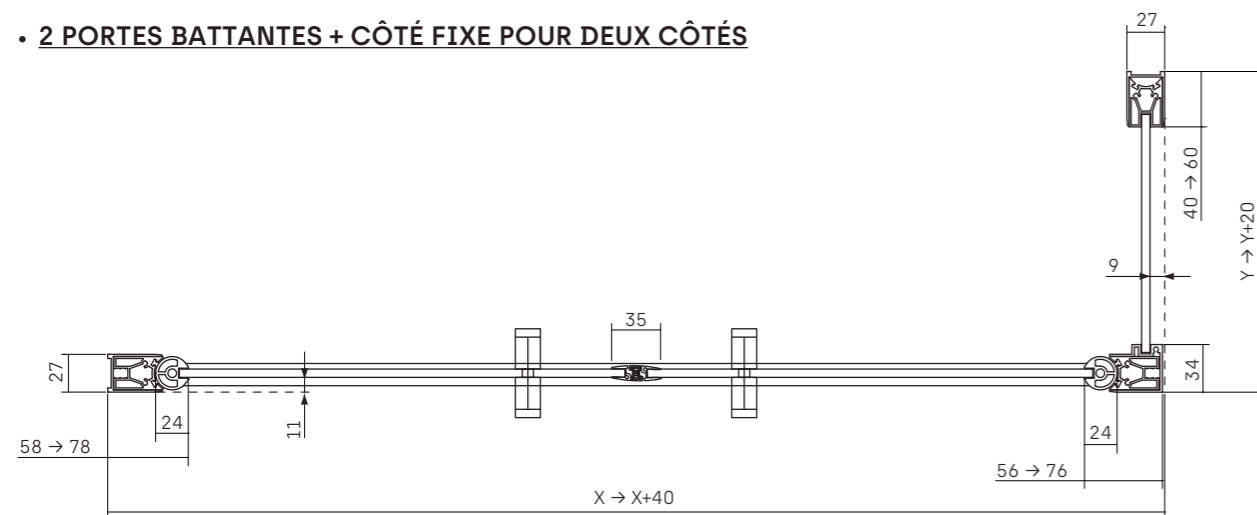

OMEGA • VUE FRONTALE

Ép. 6 mm

• OMEGA DE SERIE [mesures exprimées en millimètres]

OMEGA • VUE FRONTALE

Ép. 6 mm

• OMEGA DE SERIE [mesures exprimées en millimètres]

• COMPOSITIONS SPECIALES - CÔTÉ FIXE INSTALLÉE SUR MURET

OMPNI + MUFIANG (version G et D)

MUFIANG

• COMPOSITIONS SPECIALES - CÔTÉ FIXE INSTALLÉE SUR MURET

OMPL + MUFILIN (version G et D)

MUFILIN

OMEGA • VUE EN PLAN

Ép. 6 mm

• PORTE POUR NICHE

• PORTE + CÔTÉ FIXE EN LIGNE

• 2 PORTES BATTANTES + CÔTÉ FIXE POUR DEUX CÔTÉS

OMEGA • VUE EN PLAN

Ép. 6 mm

• PORTE + CÔTÉ FIXE POUR DEUX CÔTÉS

• PORTE + CÔTÉ FIXE DOUBLE EN ANGLE