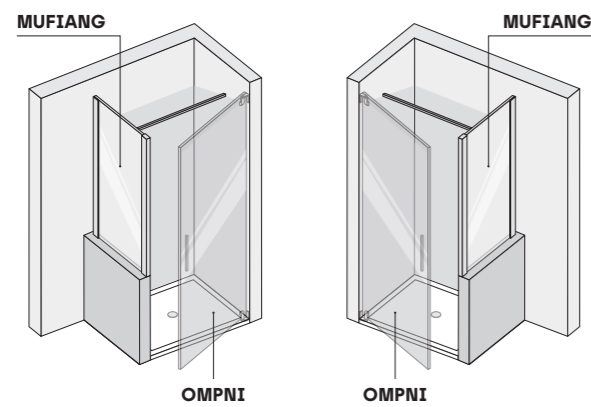

OMEGA • VUE FRONTALE

Ép. 6 mm

• OMEGA DE SERIE [mesures exprimées en millimètres]

OMEGA • VUE FRONTALE

Ép. 6 mm

• OMEGA DE SERIE [mesures exprimées en millimètres]

• COMPOSITIONS SPECIALES - CÔTÉ FIXE INSTALLÉE SUR MURET

OMPNI + MUFIANG (version G et D)

MUFIANG

• COMPOSITIONS SPECIALES - CÔTÉ FIXE INSTALLÉE SUR MURET

OMPL + MUFILIN (version G et D)

MUFILIN

OMEGA • VUE EN PLAN

Ép. 6 mm

• PORTE POUR NICHE

• PORTE + CÔTÉ FIXE EN LIGNE

• 2 PORTES BATTANTES + CÔTÉ FIXE POUR DEUX CÔTÉS

OMEGA • VUE EN PLAN

Ép. 6 mm

• PORTE + CÔTÉ FIXE POUR DEUX CÔTÉS

• PORTE + CÔTÉ FIXE DOUBLE EN ANGLE