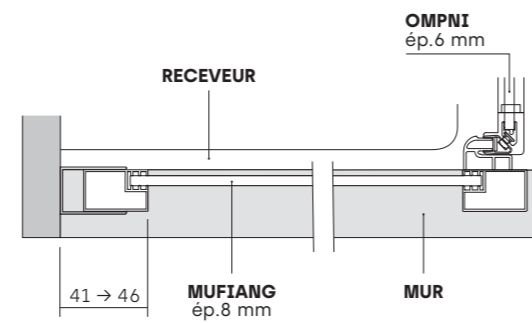

OMEGA • VUE FRONTALE

Ép. 6 mm

• OMEGA DE SERIE [mesures exprimées en millimètres]

OMEGA • VUE FRONTALE

Ép. 6 mm

• OMEGA DE SERIE [mesures exprimées en millimètres]

• COMPOSITIONS SPECIALES - CÔTÉ FIXE INSTALLÉE SUR MURET

OMPNI + MUFIANG (version G et D)

MUFIANG

• COMPOSITIONS SPECIALES - CÔTÉ FIXE INSTALLÉE SUR MURET

OMPL + MUFILIN (version G et D)

MUFILIN

OMEGA • VUE EN PLAN

Ép. 6 mm

• PORTE POUR NICHE

• PORTE + CÔTÉ FIXE EN LIGNE

• 2 PORTES BATTANTES + CÔTÉ FIXE POUR DEUX CÔTÉS

OMEGA • VUE EN PLAN

Ép. 6 mm

• PORTE + CÔTÉ FIXE POUR DEUX CÔTÉS

• PORTE + CÔTÉ FIXE DOUBLE EN ANGLE