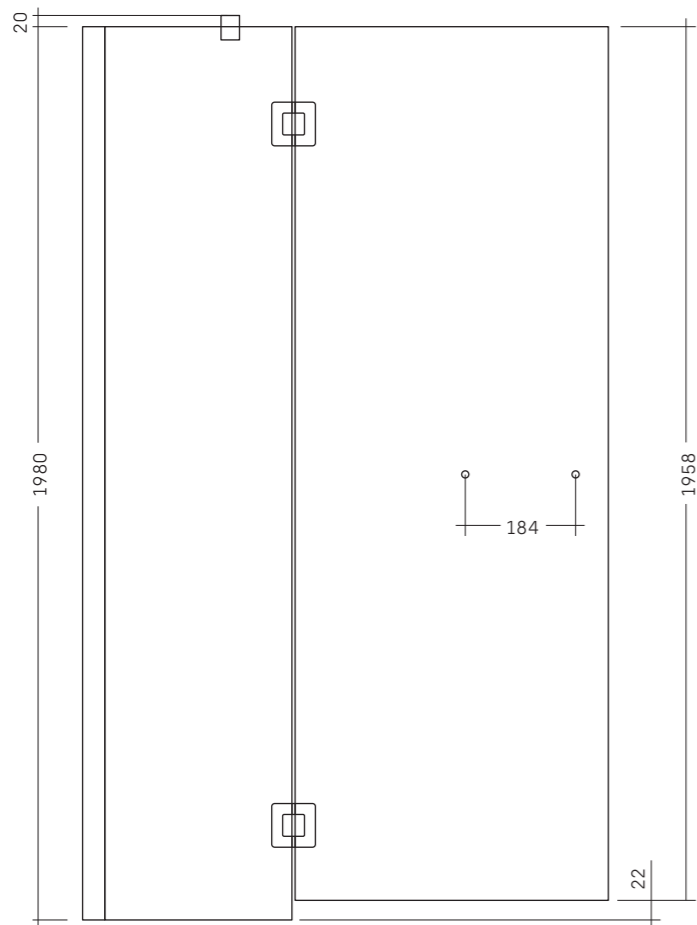

# PROJECT • VUE FRONTALE

Ép. 6/8 mm

## • VUE FRONTALE PORTE AVEC CHARNIÈRE VERRE-VERRE

## • VUE FRONTALE PORTE AVEC CHARNIÈRE MUR-VERRE

# PROJECT • VUE EN PLAN

Ép. 6/8 mm