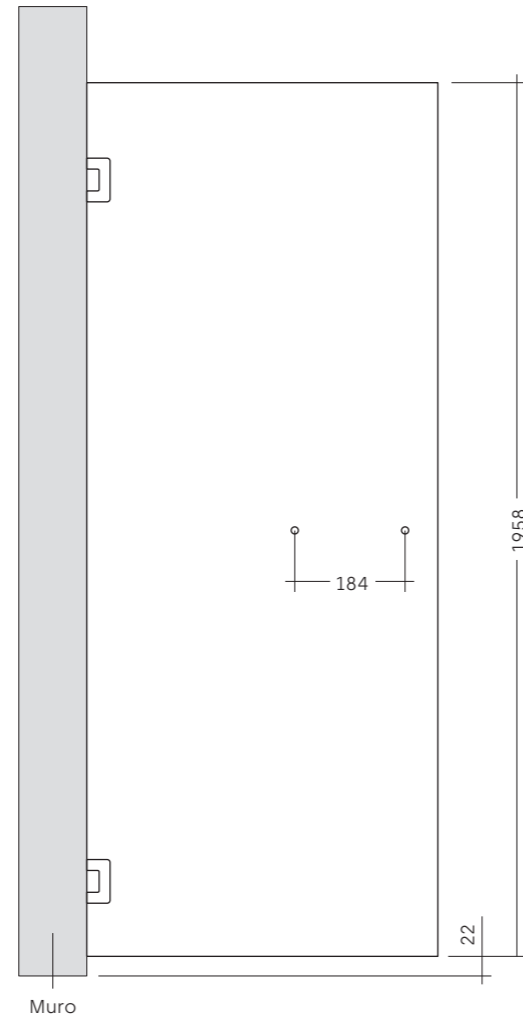

# PROJECT • VUE FRONTALE

Ép. 6/8 mm

## • VUE FRONTALE PORTE AVEC CHARNIÈRE VERRE-VERRE

## • VUE FRONTALE PORTE AVEC CHARNIÈRE MUR-VERRE

# PROJECT • VUE EN PLAN

Ép. 6/8 mm